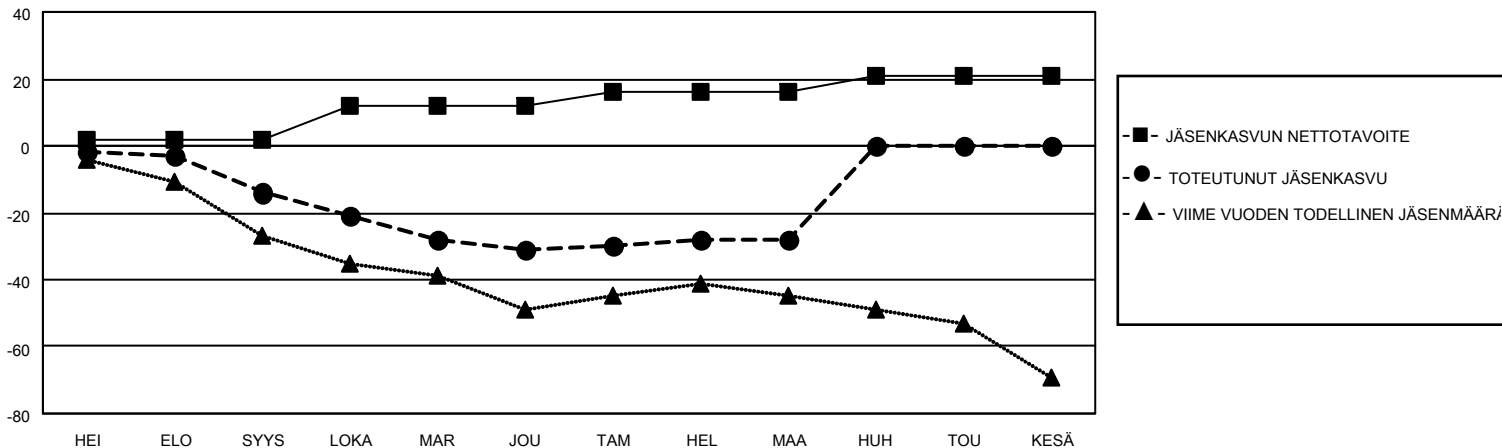

MONTHLY MEMBERSHIP PROGRESS REPORT

SIJAINTI FINLAND

District 107 O

Results as of: 3/31/2021

Klubit				jäsentä			
TULOKSET 2020-2021				TULOKSET 2020-2021			
NELJÄNNES	UUDEN KLUBIN TAVOITE	UUDET KLUBIT	LOPETETUT KLUBIT	NELJÄNNES	JÄSENKASVUN NETTOTAVOITE	TOTEUTUNUT JÄSENKASVU	POISTETUT JÄSENET (mukaan lukien siirrot)
HEI/ELO/SYYS	0	0	0	HEI/ELO/SYYS	2	6	19
LOKA/MAR/JOU	0	0	0	LOKA/MAR/JOU	10	7	22
TAM/HEL/MAA	0	0	0	TAM/HEL/MAA	4	9	6
HUH/TOU/KESÄ	0	0	0	HUH/TOU/KESÄ	5	0	0

TAVOITTEET JA UUDET KLUBIT, KUMULATIIVINEN

TAVOITTEET JA JÄSENET, KUMULATIIVINEN

LAKKAUTETUT KLUBIT: 0	13 CLUBS OF 54 LISÄNNYT YHDEN TAI USEAMMAN UUTTA JÄSENTÄ	SUKUPUOLIJAKAUMA
ERONNEET JÄSENET	KLIKKA A TÄSTÄ NÄHDÄKSESI KUMULATIIVISET JÄSENTIEDOT	MIES 812 (76.32%)
KUOLLUT 8		NAINEN 252 (23.68%)
KLUBI LAKKAUTETTU 0	PERHEJÄSENIÄ YHTEENSÄ 36	
MUU 38	PERHEJÄSENET, JOTKA MAKSAVAT PUOLET JÄSENMAKSUSTA 18	
YHTEENSÄ 46		