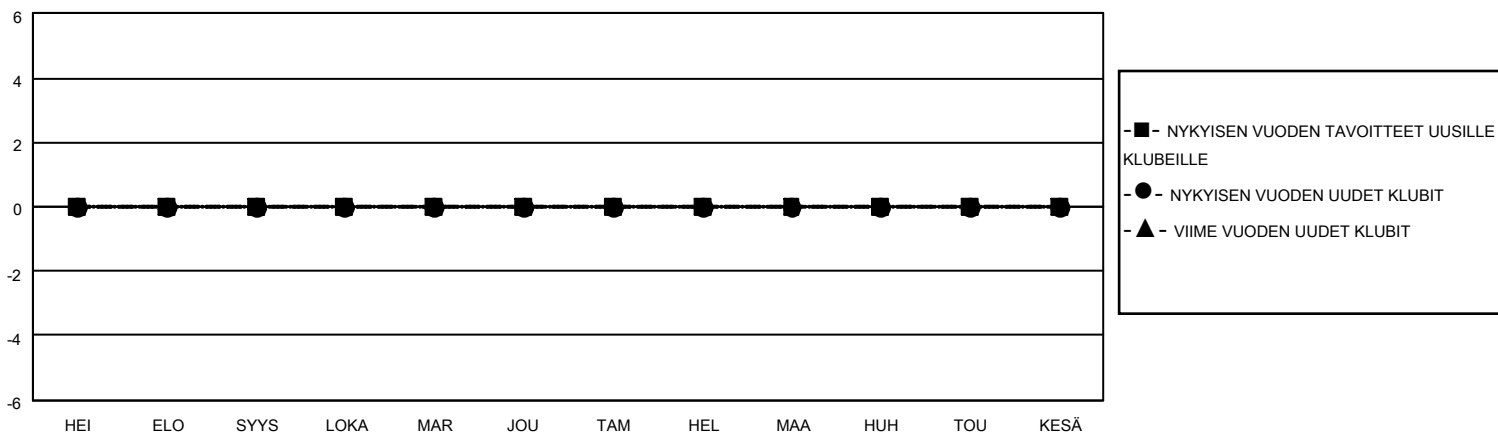

MONTHLY MEMBERSHIP PROGRESS REPORT

SIJAINTI FINLAND

District 107 O

Results as of: 3/31/2021

Klubit				jäsentä			
TULOKSET 2020-2021				TULOKSET 2020-2021			
NELJÄNNES	UUDEN KLUBIN TAVOITE	UUDET KLUBIT	LOPETETUT KLUBIT	NELJÄNNES	JÄSENKASVUN NETTOTAVOITE	TOTEUTUNUT JÄSENKASVU	POISTETUT JÄSENET (mukaan lukien siirrot)
HEI/ELO/SYYS	0	0	0	HEI/ELO/SYYS	2	6	19
LOKA/MAR/JOU	0	0	0	LOKA/MAR/JOU	10	7	22
TAM/HEL/MAA	0	0	0	TAM/HEL/MAA	4	9	6
HUH/TOU/KESÄ	0	0	0	HUH/TOU/KESÄ	5	0	0

TAVOITTEET JA UUDET KLUBIT, KUMULATIIVINEN